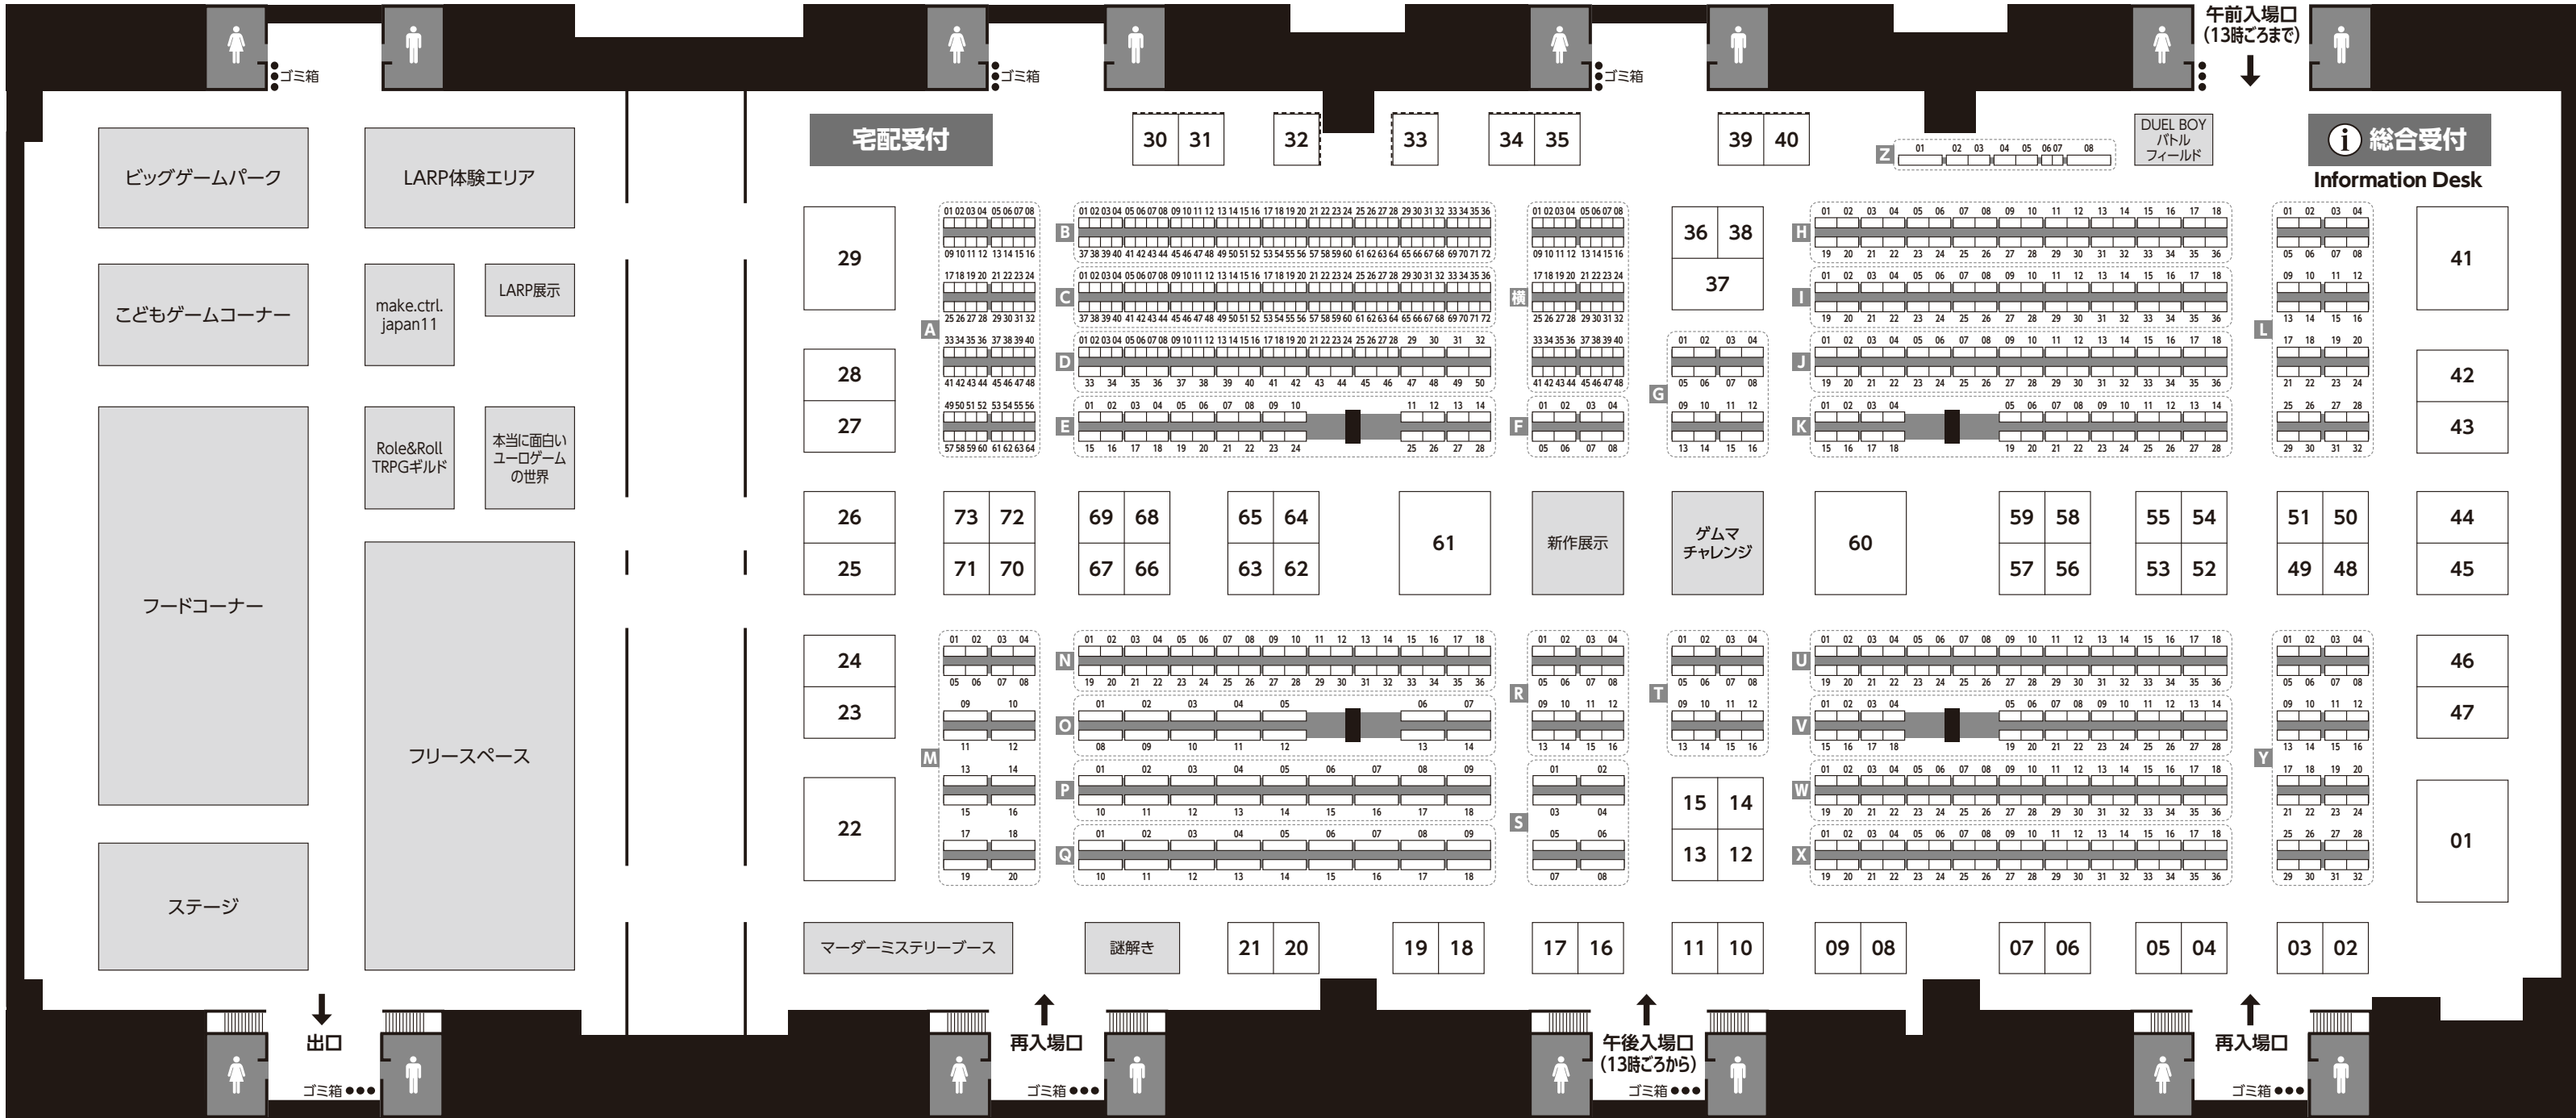

展示ホール7

展示ホール6

展示ホール5

展示ホール4

1 日目

会場案内図 (展示ホール4~7)

11月16日(土)