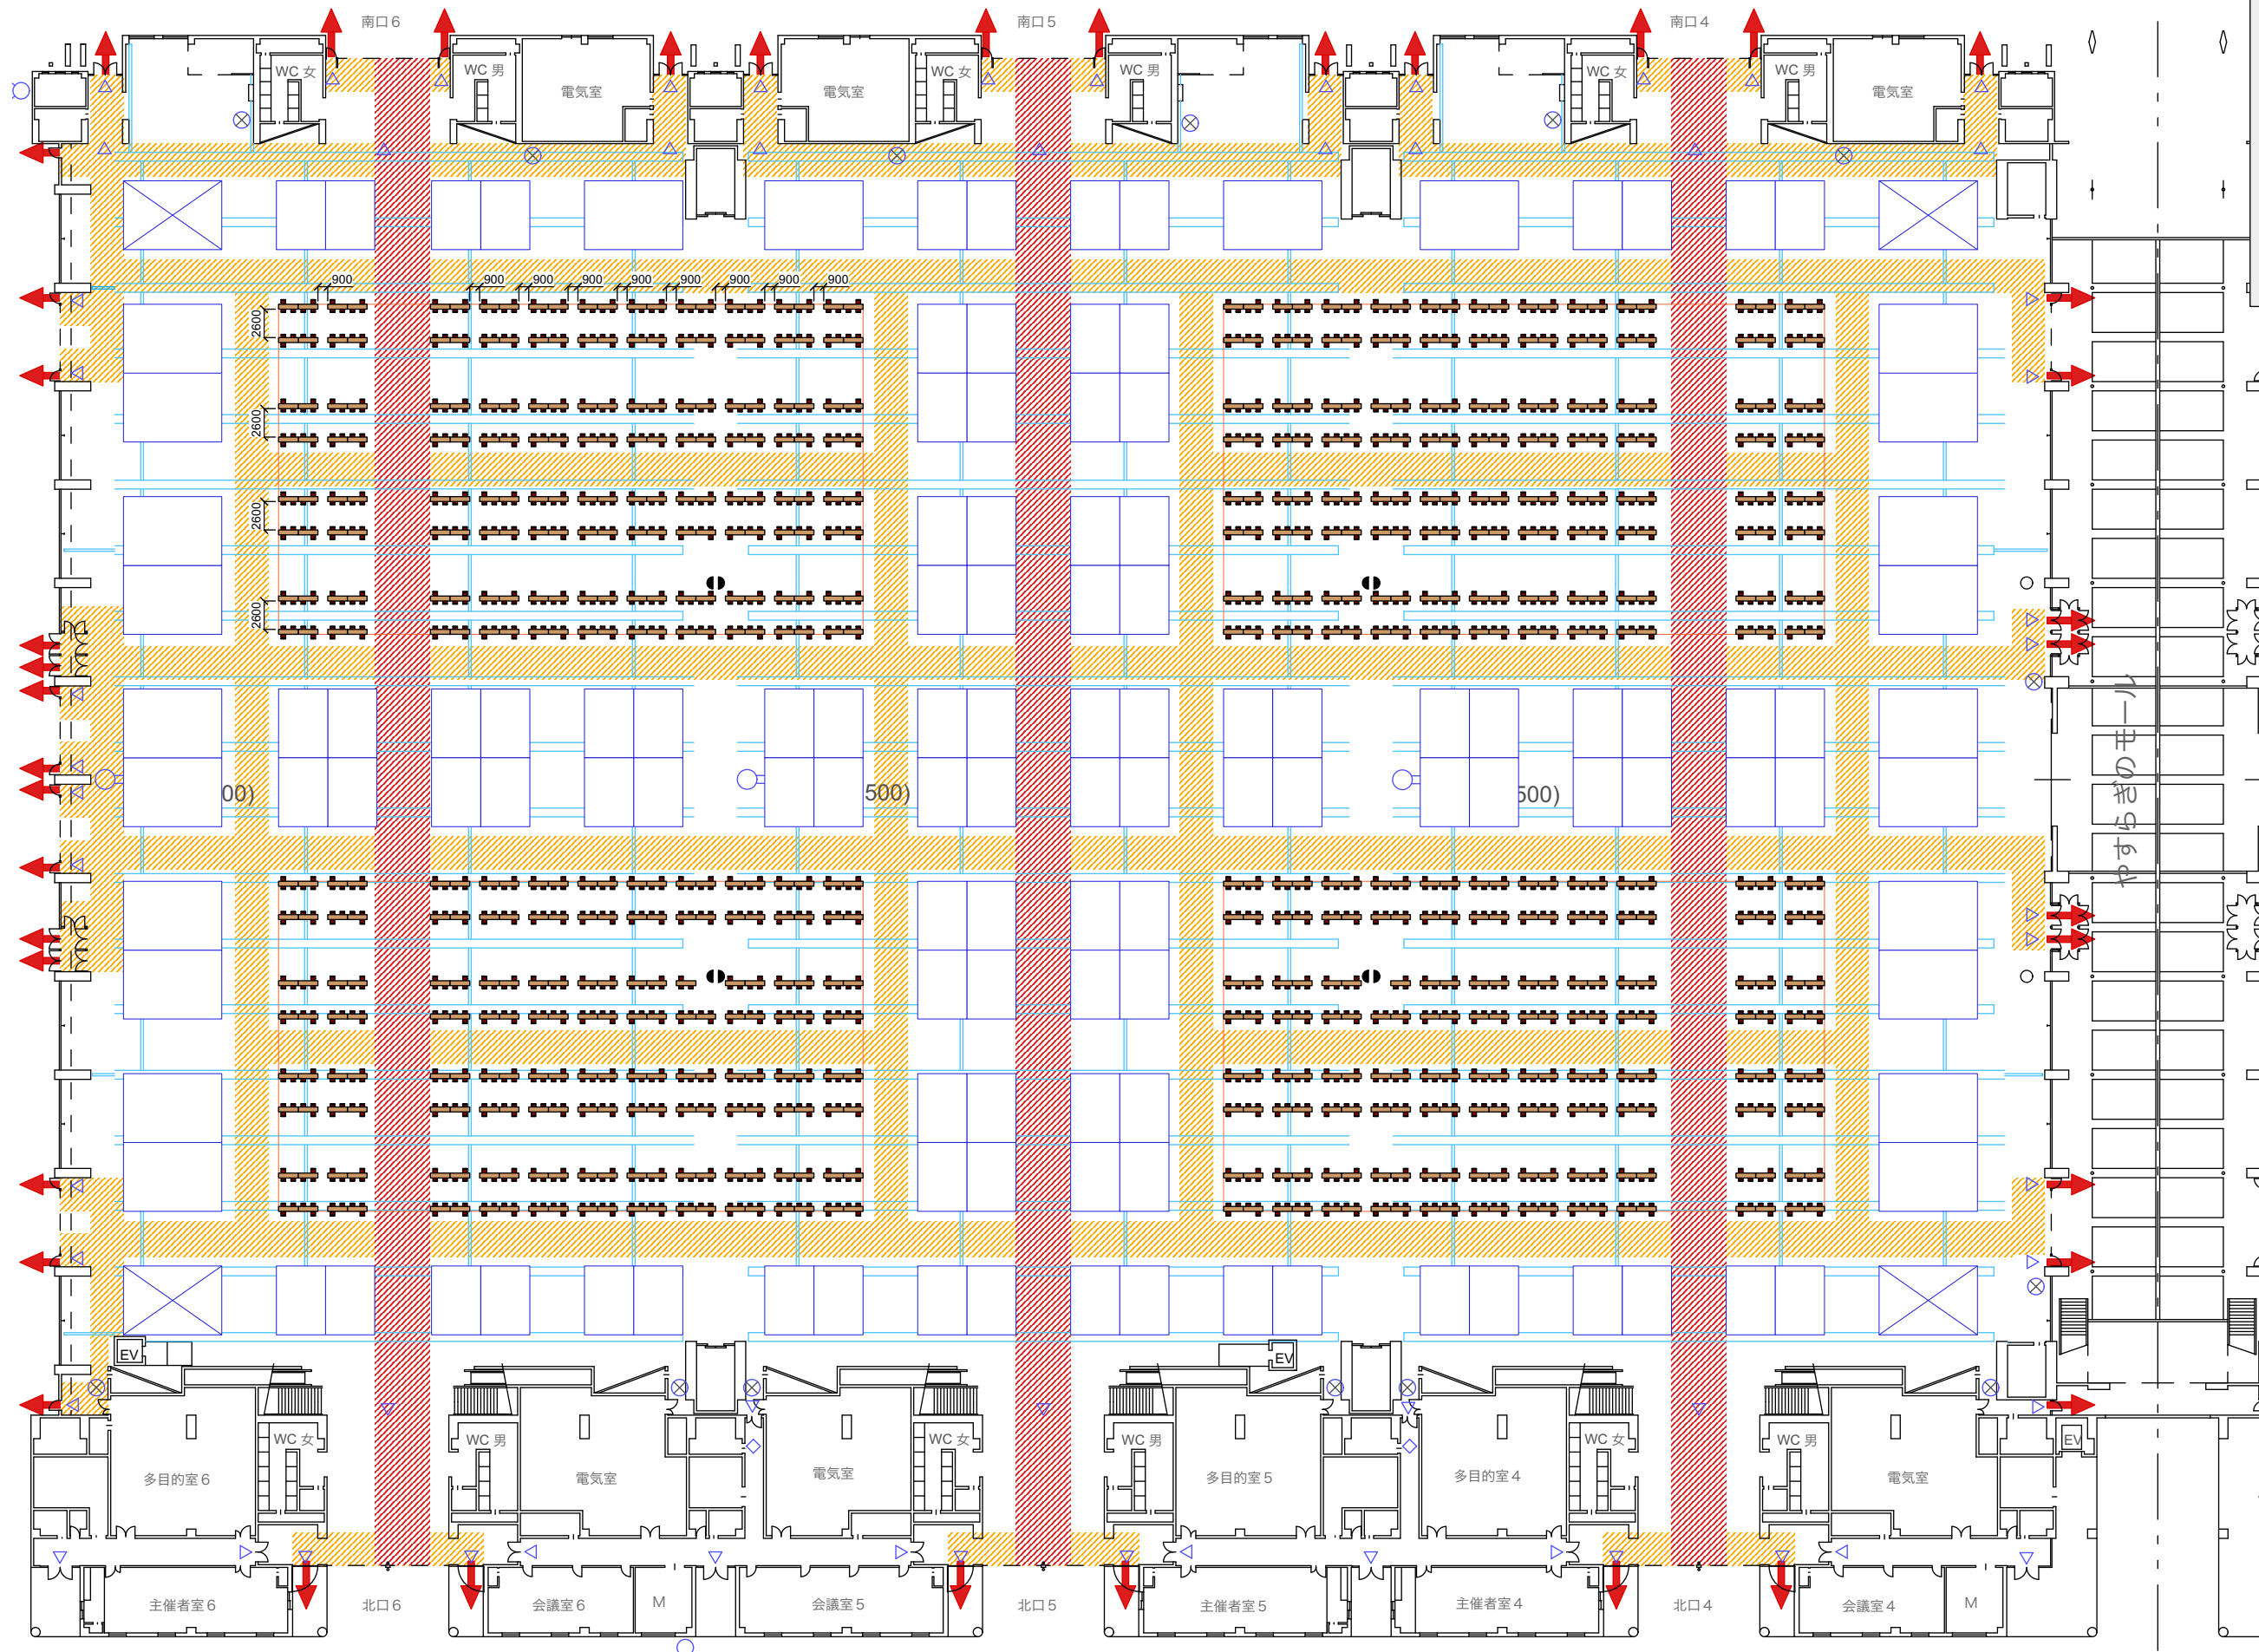

展示ホール 6

展示ホール 5

展示ホール 4

エリアサイズ

A	6.3m×4.5m
B	9m×6.3m
C	12.6m×9m

	5m主要導線
	3m補助導線