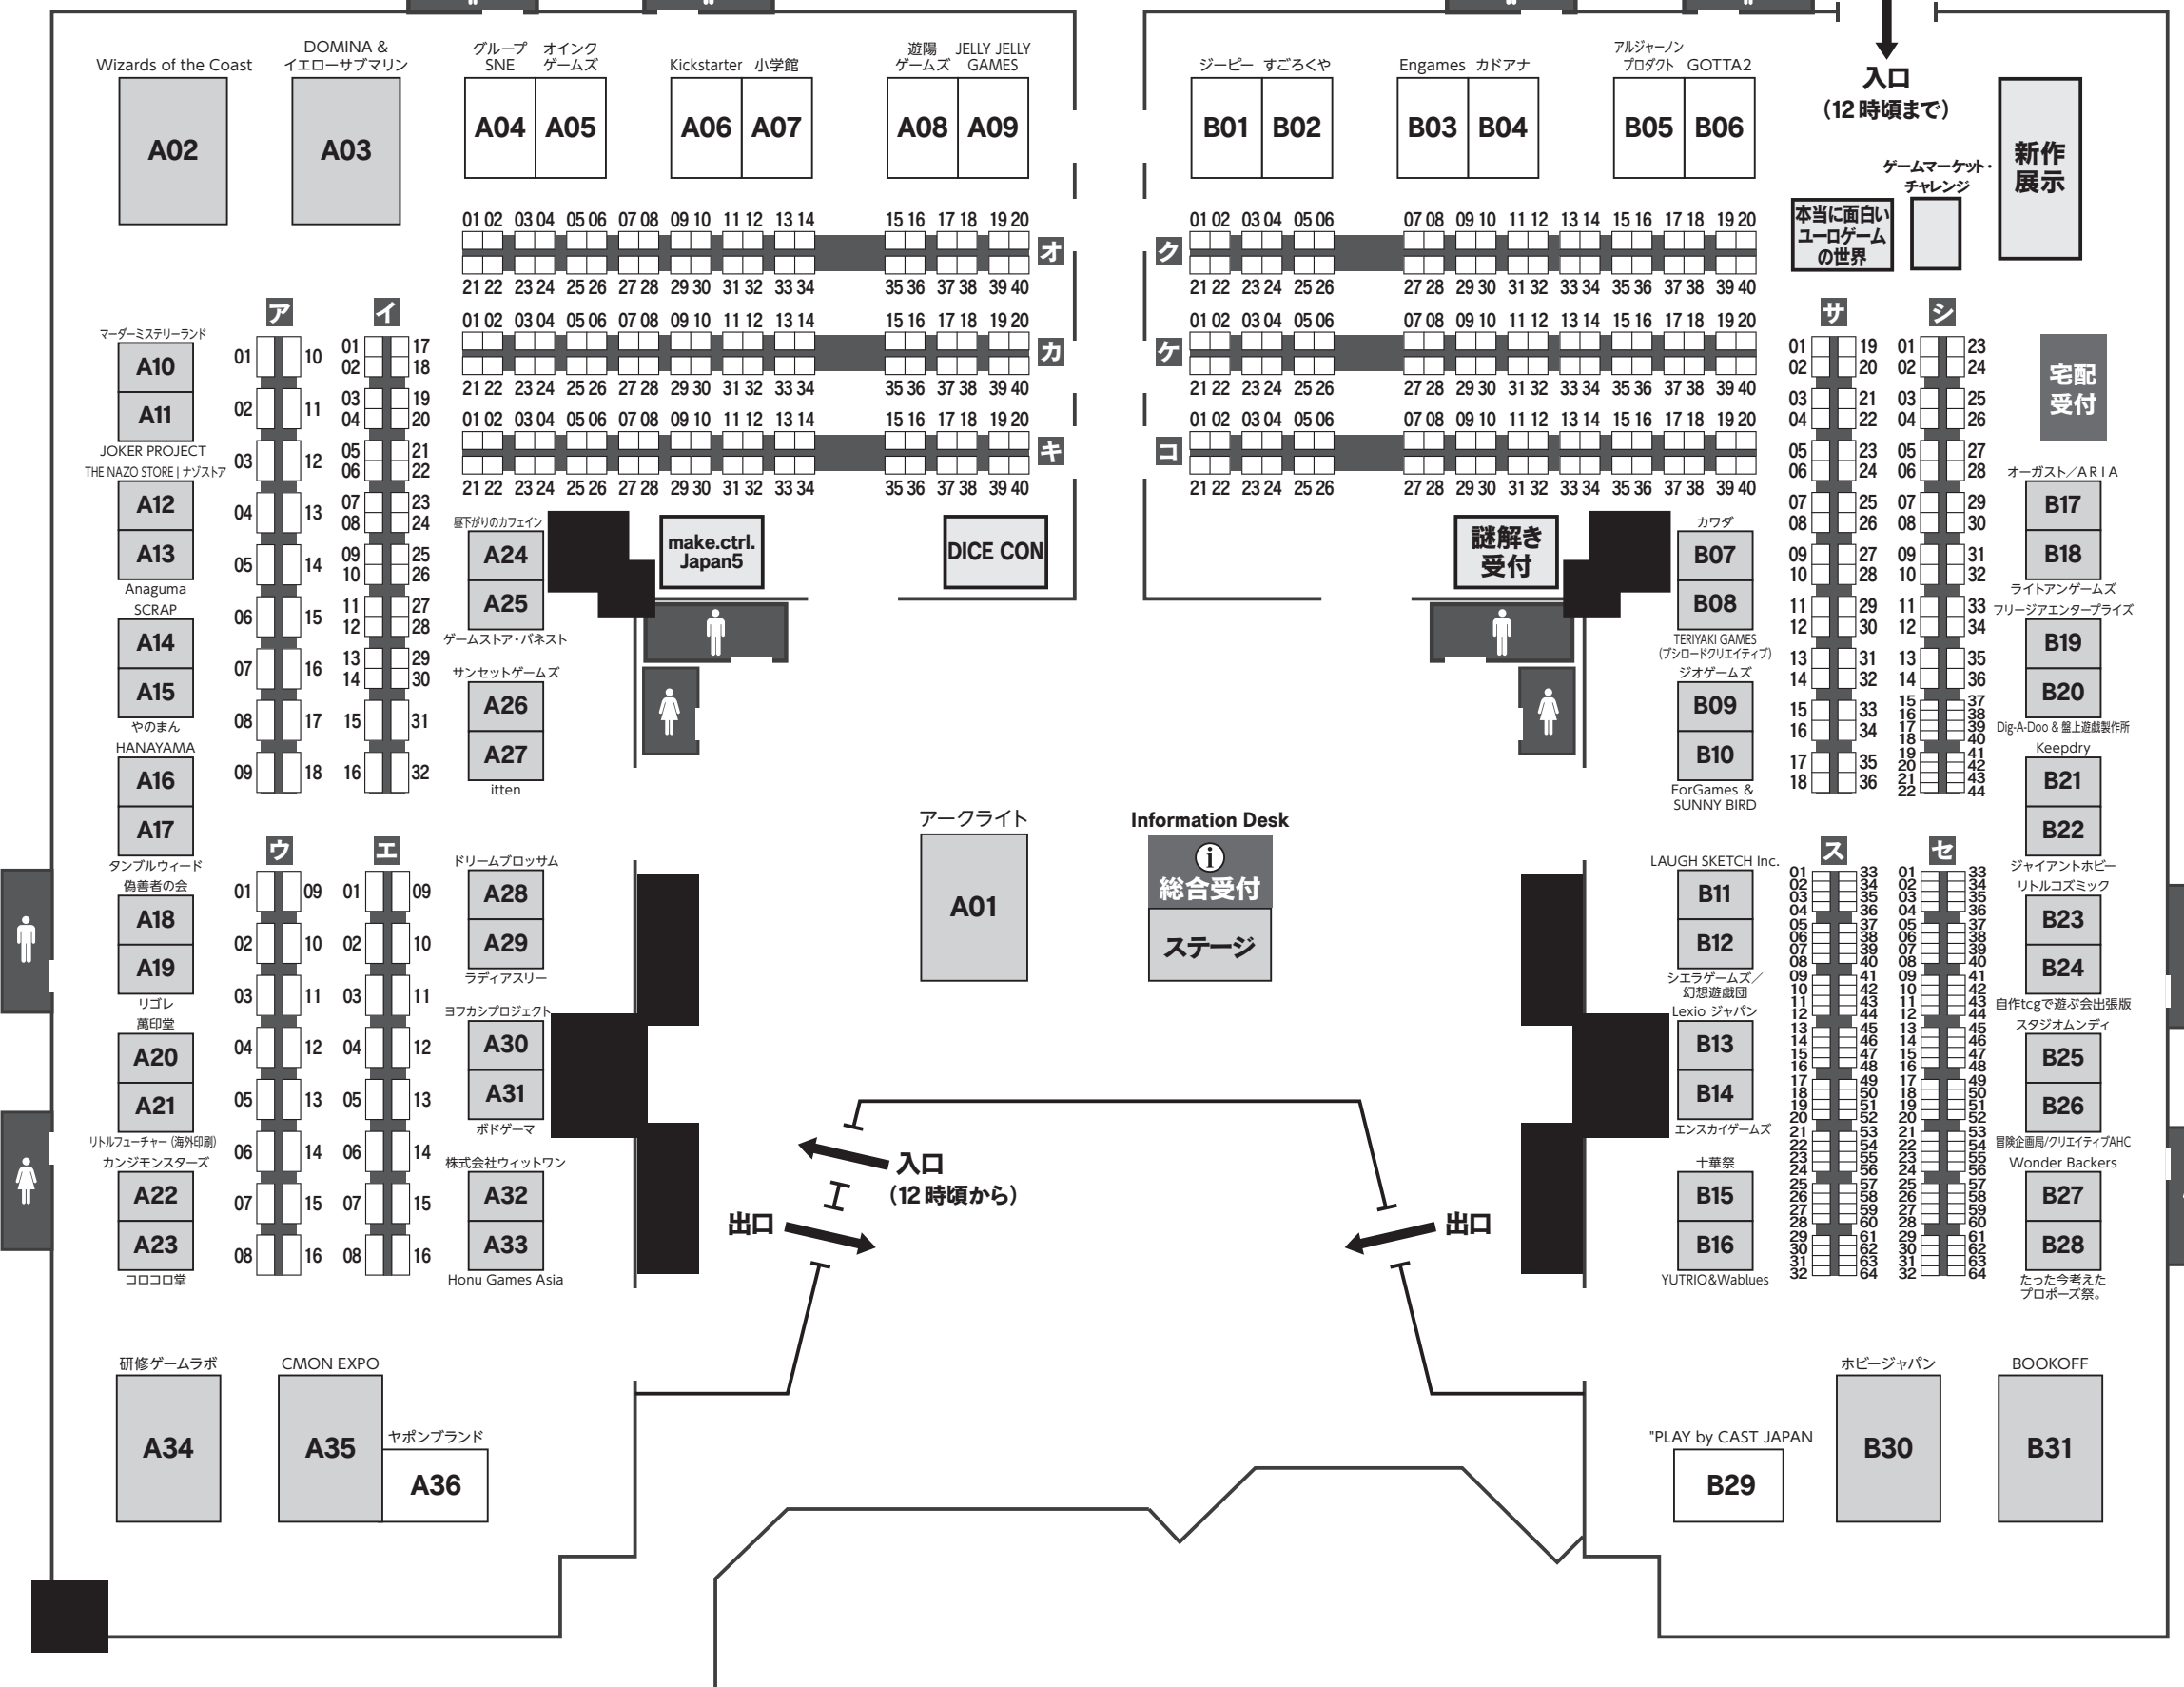

# 西1ホール

# 西2ホール

## 会場案内図 (西1・2ホール)

# 5月13日(土)

入口  
(12時頃まで)

入口  
(12時頃から)

出口

出口

新作展示

本当に面白い  
ユーロゲーム  
の世界

宅配  
受付