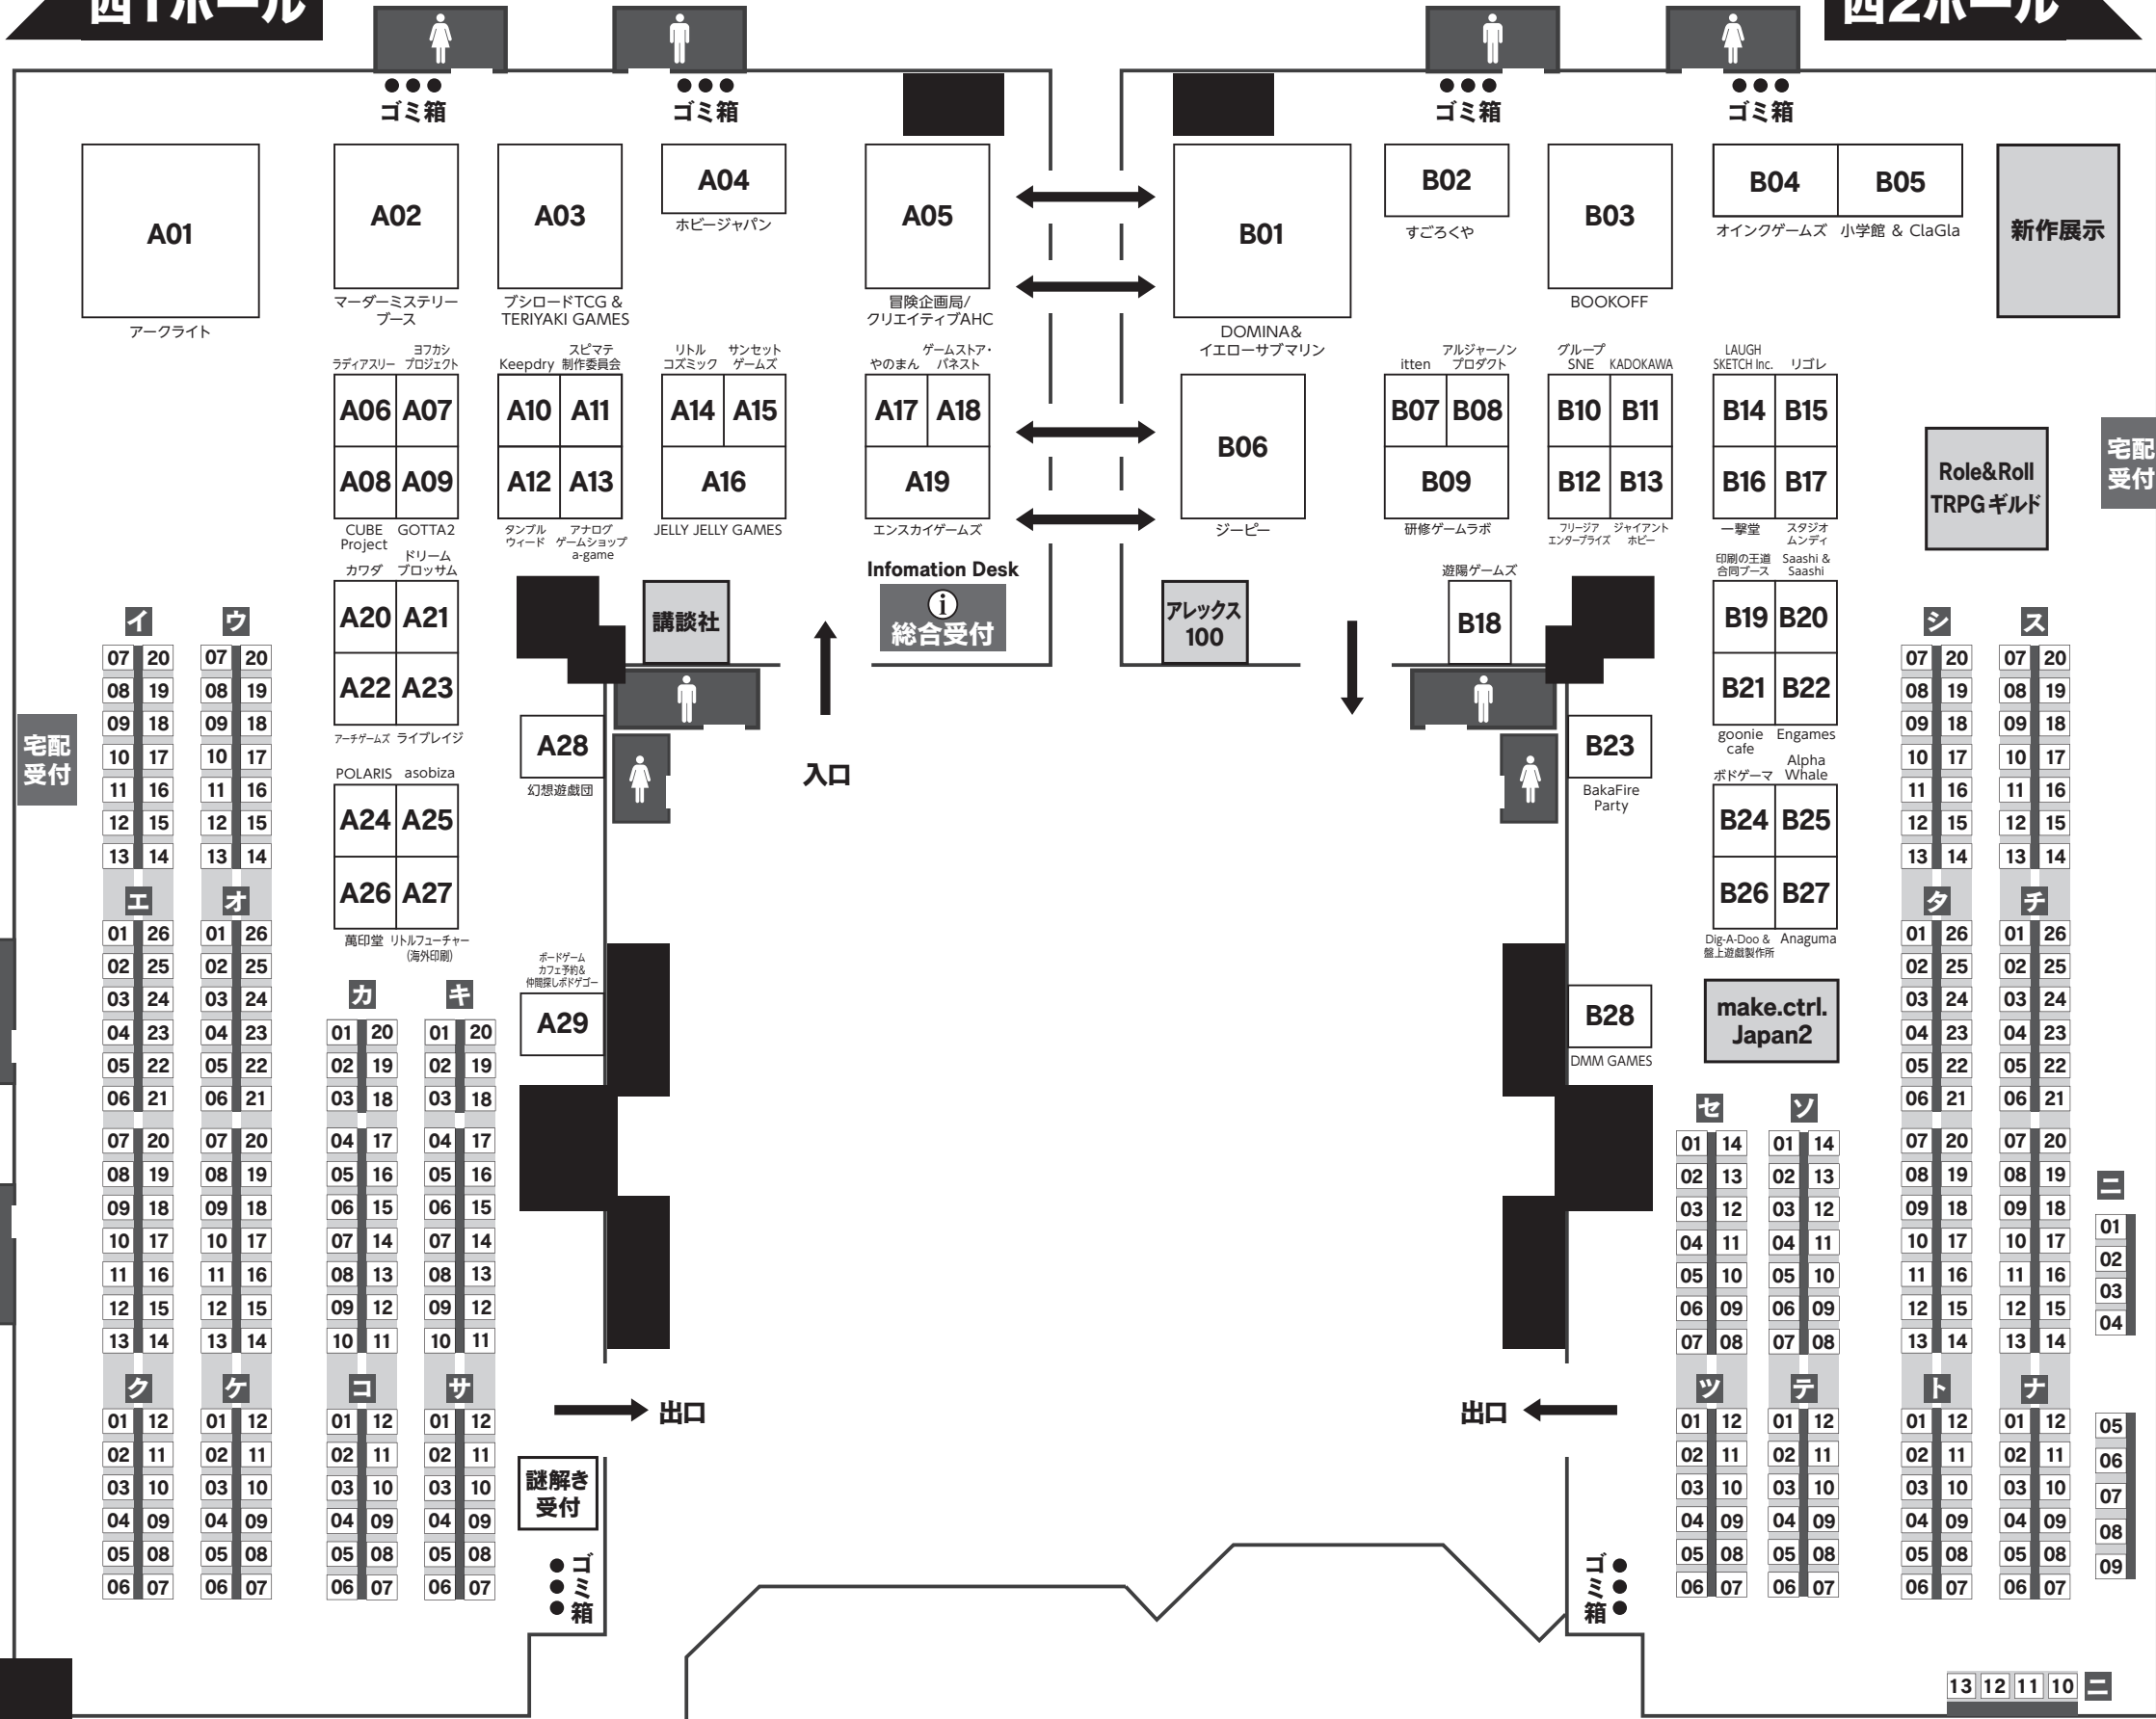

西1ホール

西2ホール

2 日目

会場案内図 (西1・2ホール)

4月24日(日)

宅配受付

宅配受付

謎解き
受付

B03

B02

B01

B06

B07 B08

B18

B23

B28

A03

A06 A07

A20 A21

A22 A23

A26 A27

A02

A01

01 02 03 04 05 06 07 08 09

07 20 08 19 09 18 10 17 11 16 12 15 13 14 01 12 02 11 03 10 04 09 05 08 06 07

07 20 08 19 09 18 10 17 11 16 12 15 13 14 01 12 02 11 03 10 04 09 05 08 06 07

13 12 11 10