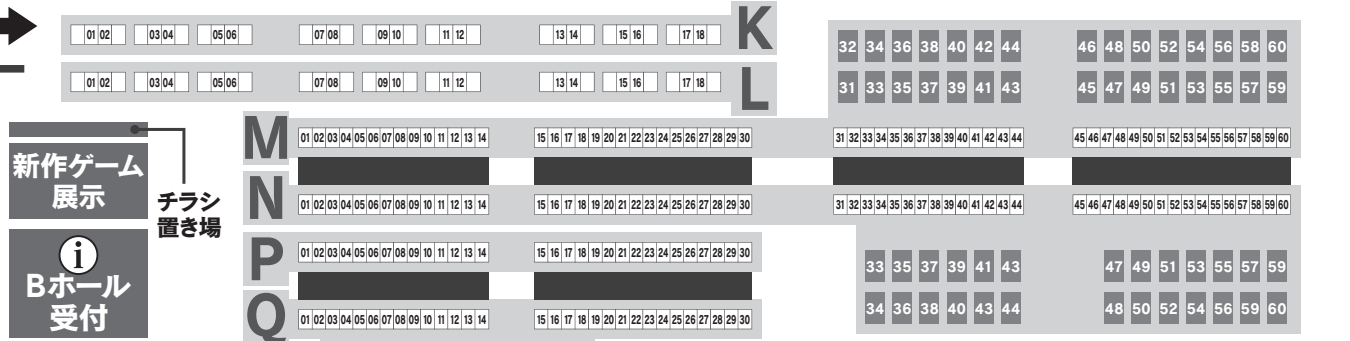

# Aホール

# Bホール

**1日目**  
**会場案内図**  
**(青海A・Bホール)**  
**5月25日(土)**

**凡例**  
 ●エリア出展ブース... [エリア1]  
 ●企業出展ブース... [01]  
 ●一般出展ブース... [01]  
 ■ 試遊卓  
 □ 試遊卓一体型

**宅配  
受付**

**宅配  
受付**

**朝の待機列**

**飲食コーナー**  
(11:30~)

出入口/再入場口

Information Desk  
総合受付

新作ゲーム展示  
Bホール受付  
Information Desk

A・Bの連絡通路

朝の待機列用  
臨時入場口

ゴミ箱

ゴミ箱

ゴミ箱

ゴミ箱