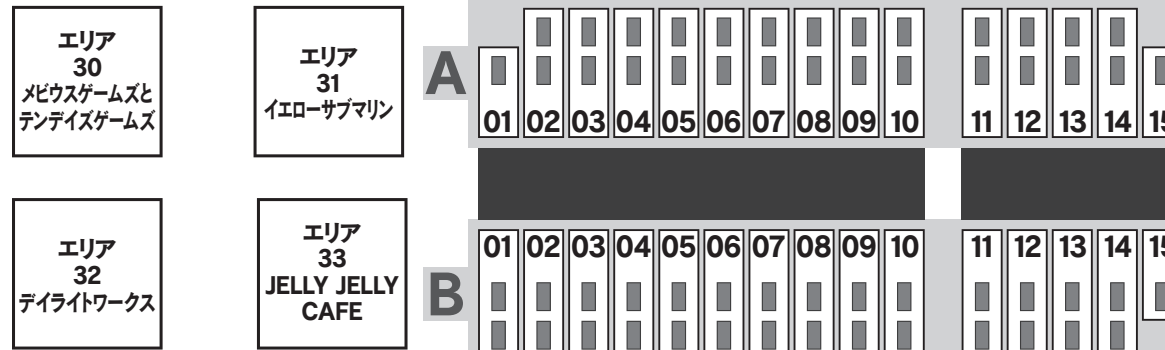

# Aホール

# Bホール

**1日目**  
**会場案内図**  
**(青海A・Bホール)**  
**5月25日(土)**

**凡例**  
 ●エリア出展ブース... [エリア1]  
 ●企業出展ブース... [01]  
 ●一般出展ブース... [01]  
 ■ 試遊卓  
 □ 試遊卓一体型

**宅配  
受付**

**宅配  
受付**

**朝の待機列**

**飲食コーナー**  
(11:30~)

出入口/再入場口

Information Desk  
総合受付

新作ゲーム展示  
Bホール受付  
Information Desk

A・Bの連絡通路

朝の待機列用  
臨時入場口

ゴミ箱

ゴミ箱

ゴミ箱

ゴミ箱