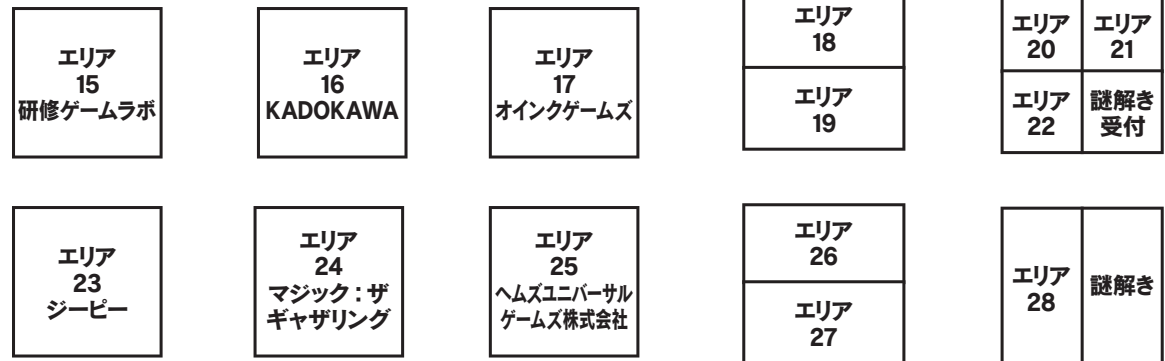

# Aホール

# Bホール

**1日目**  
**会場案内図**  
**(青海A・Bホール)**  
**5月25日(土)**

**凡例**  
 ●エリア出展ブース... [エリア1]  
 ●企業出展ブース... [01]  
 ●一般出展ブース... [01]  
 ■ 試遊卓  
 □ 試遊卓一体型

**宅配  
受付**

**宅配  
受付**

**朝の待機列**

**飲食コーナー**  
(11:30~)

出入口/再入場口

Information Desk  
総合受付

新作ゲーム展示  
Bホール受付  
Information Desk

A・Bの連絡通路

朝の待機列用  
臨時入場口

ゴミ箱

ゴミ箱

ゴミ箱

ゴミ箱