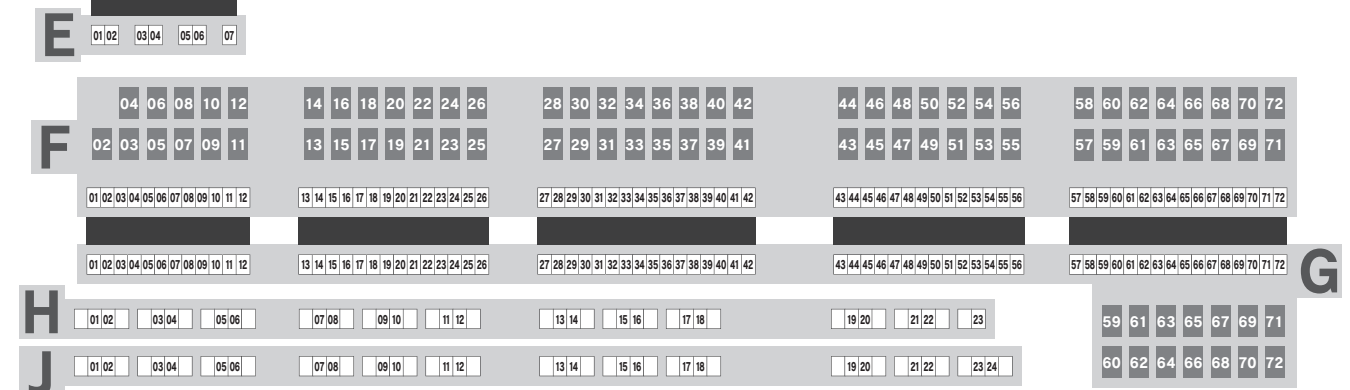

# Aホール

# Bホール

**1日目**  
**会場案内図**  
**(青海A・Bホール)**  
**5月25日(土)**

**凡例**  
 ●エリア出展ブース... [エリア1]  
 ●企業出展ブース... [01]  
 ●一般出展ブース... [01]  
 ■ 試遊卓  
 □ 試遊卓一体型

**宅配  
受付**

**宅配  
受付**

**朝の待機列**

**飲食コーナー**  
(11:30~)

出入口/再入場口

Information Desk  
総合受付

新作ゲーム展示  
Bホール受付  
Information Desk

A・Bの連絡通路

朝の待機列用  
臨時入場口

ゴミ箱

ゴミ箱

ゴミ箱

ゴミ箱