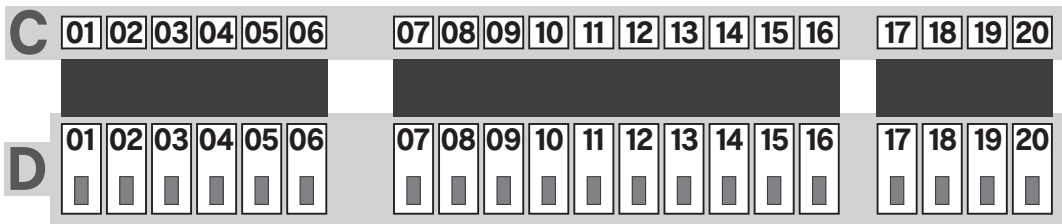

# Aホール

# Bホール

**1日目**  
**会場案内図**  
**(青海A・Bホール)**  
**5月25日(土)**

**凡例**  
 ●エリア出展ブース... [エリア1]  
 ●企業出展ブース... [01]  
 ●一般出展ブース... [01]  
 ■ 試遊卓  
 □ 試遊卓一体型

**宅配  
受付**

**宅配  
受付**

**朝の待機列**

**飲食コーナー**  
(11:30~)

出入口/再入場口

Information Desk  
総合受付

新作ゲーム展示  
Bホール受付  
Information Desk

A・Bの連絡通路

朝の待機列用  
臨時入場口

ゴミ箱

ゴミ箱

ゴミ箱

ゴミ箱