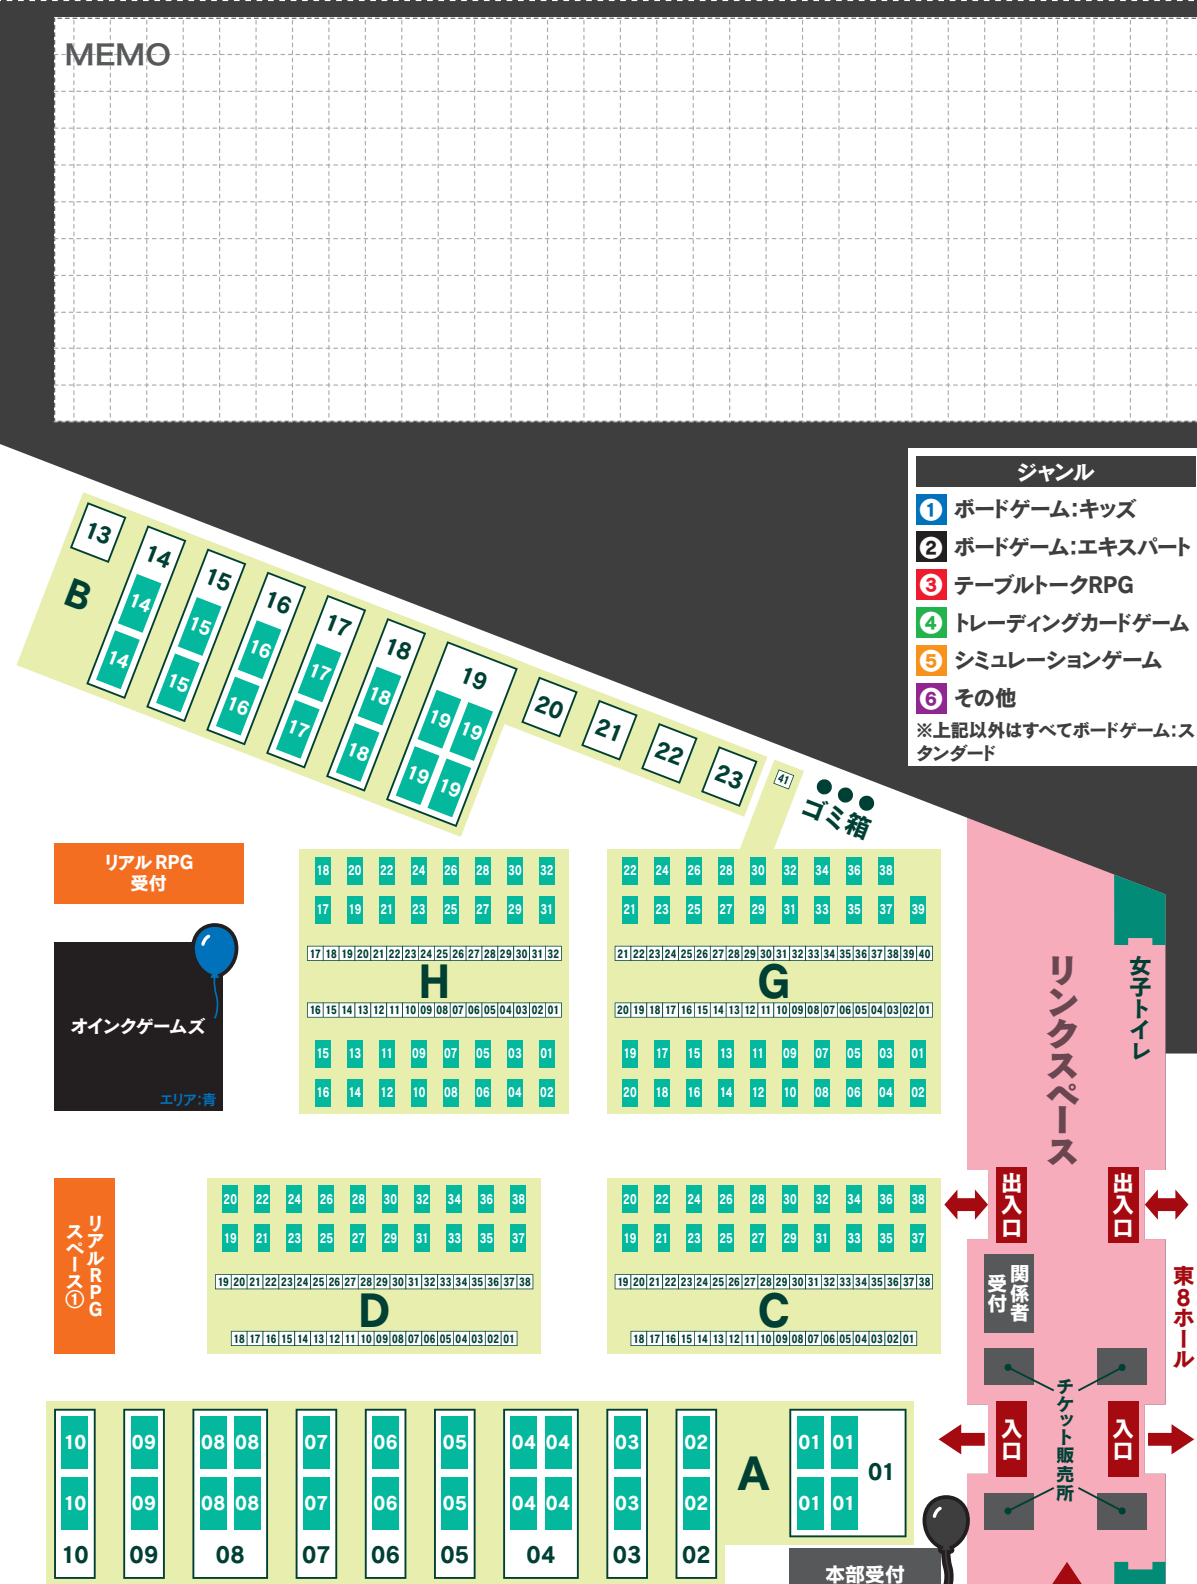

# 会場案内図

# 東7ホール

凡例 A・B 企業ブース

C~R 一般ブース

01 イベントスペース

01 イベントスペース一体型一般ブース

MEMO

- ジャンル
- ① ボードゲーム:キッズ
  - ② ボードゲーム:エキスパート
  - ③ テーブルトークRPG
  - ④ トレーディングカードゲーム
  - ⑤ シミュレーションゲーム
  - ⑥ その他
- ※上記以外はすべてボードゲーム:スタンダード

女子トイレ 男子トイレ

女子トイレ 男子トイレ