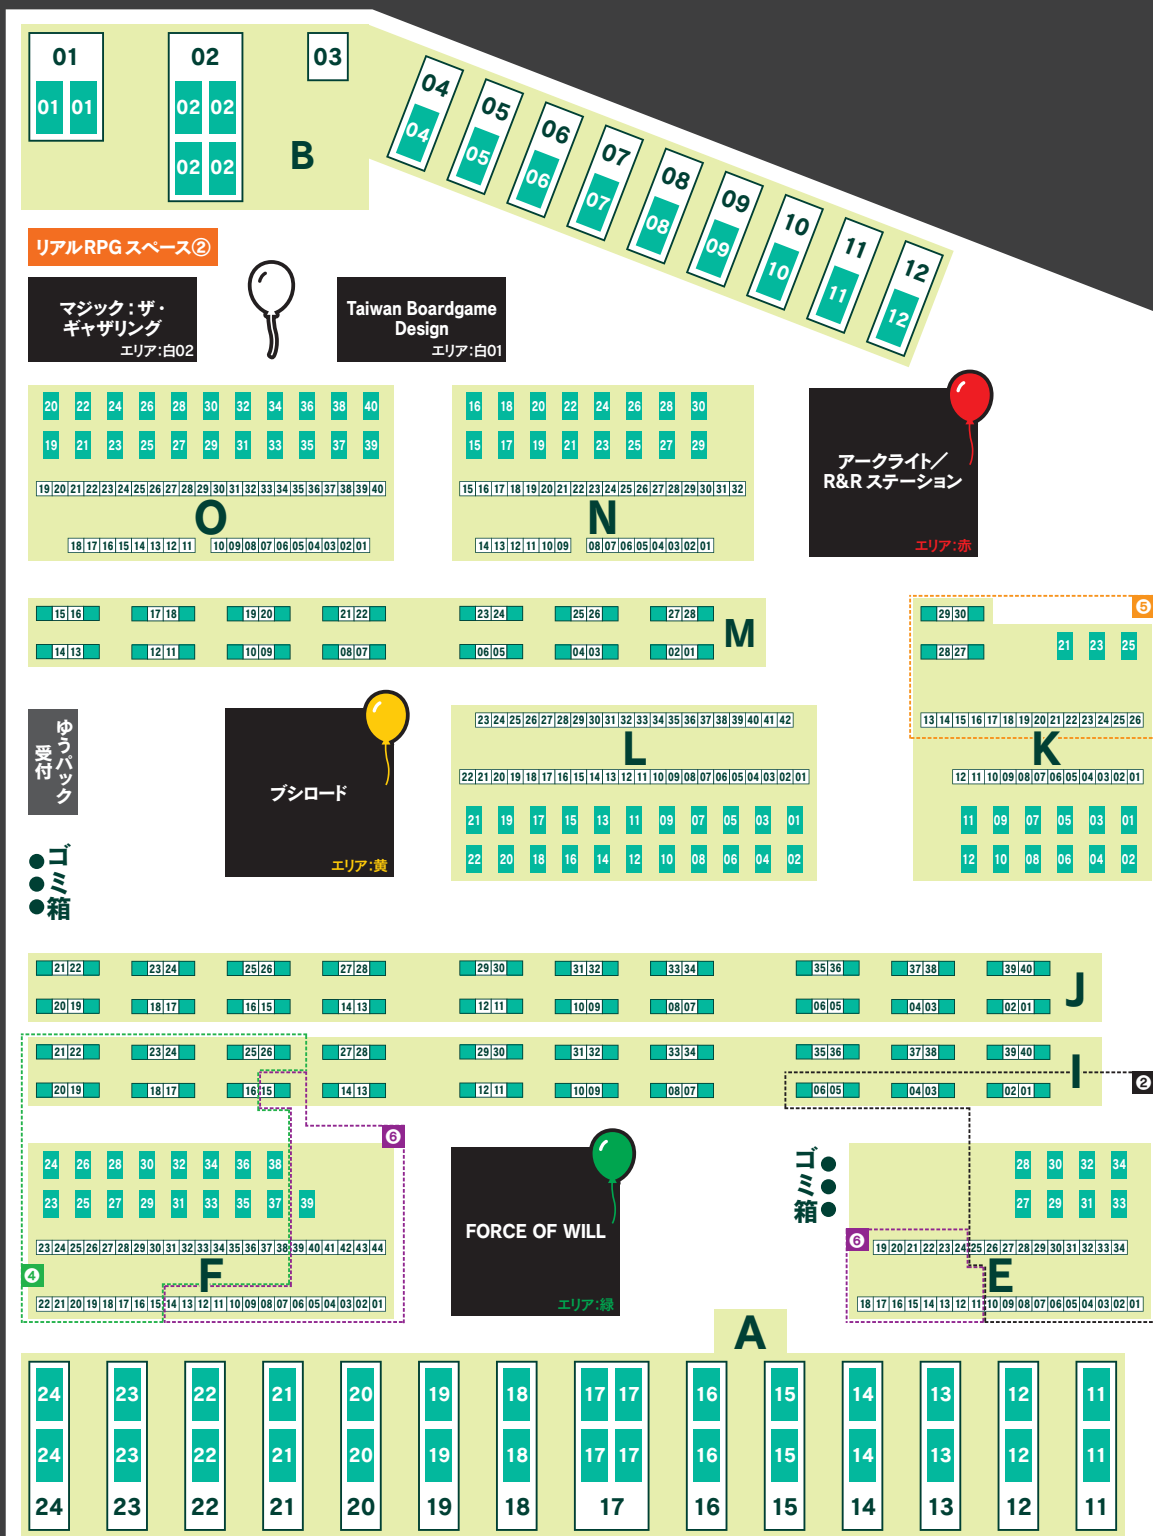

# 会場案内図

# 東7ホール

凡例 A・B 企業ブース

C~R 一般ブース

01 イベントスペース

01 イベントスペース一体型一般ブース

MEMO

- ジャンル
- ① ボードゲーム:キッズ
  - ② ボードゲーム:エキスパート
  - ③ テーブルトークRPG
  - ④ トレーディングカードゲーム
  - ⑤ シミュレーションゲーム
  - ⑥ その他
- ※上記以外はすべてボードゲーム:スタンダード

女子トイレ 男子トイレ

女子トイレ 男子トイレ